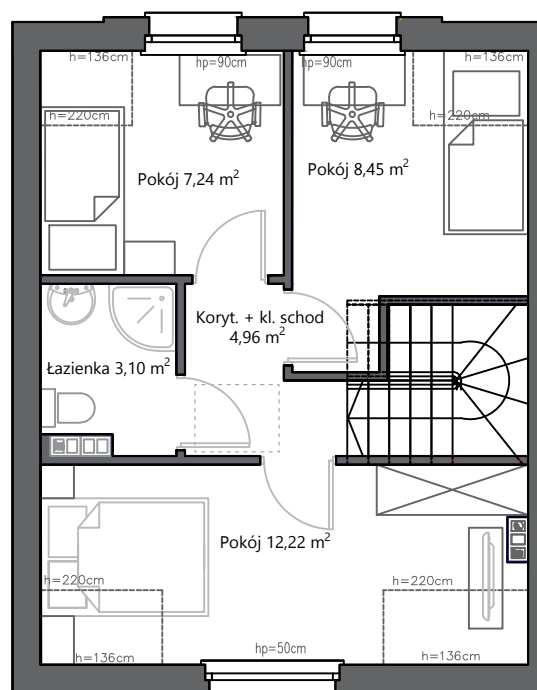

PIĘTRO

LOKALIZACJA:

NIEKŁONICE
UL. BURSZTYNOWA

LOKAL NR :

14 / 1

POWIERZCHNIA :

74,52 m²