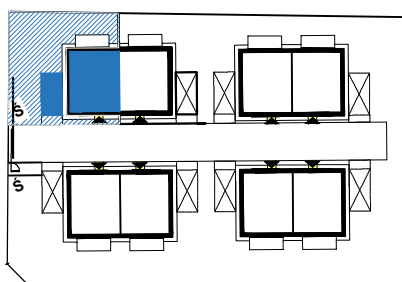

PIĘTRO

LOKALIZACJA:

NIEKŁONICE
UL. BURSZTYNOWA

LOKAL NR :

14 / 1

POWIERZCHNIA :

74,52 m²