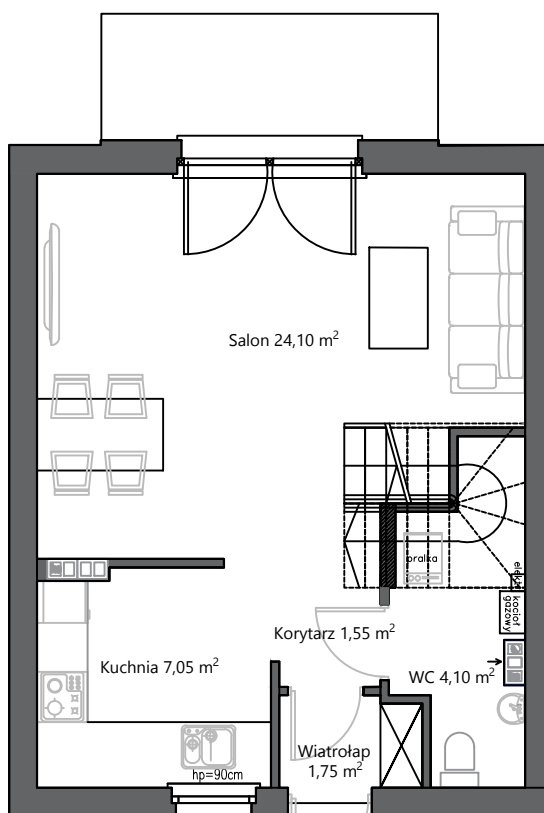

OSIEDLE BURSZTYNOWE

DZIAŁ SPRZEDAŻY

TEL. 94 30 70 170

TEL. 604 509 109

ADRES 75-800 Koszalin
ul. 1 Maja 20/5

info@dom-deweloper.eu

WWW.DOM-DEWELOPER.EU

PARTER