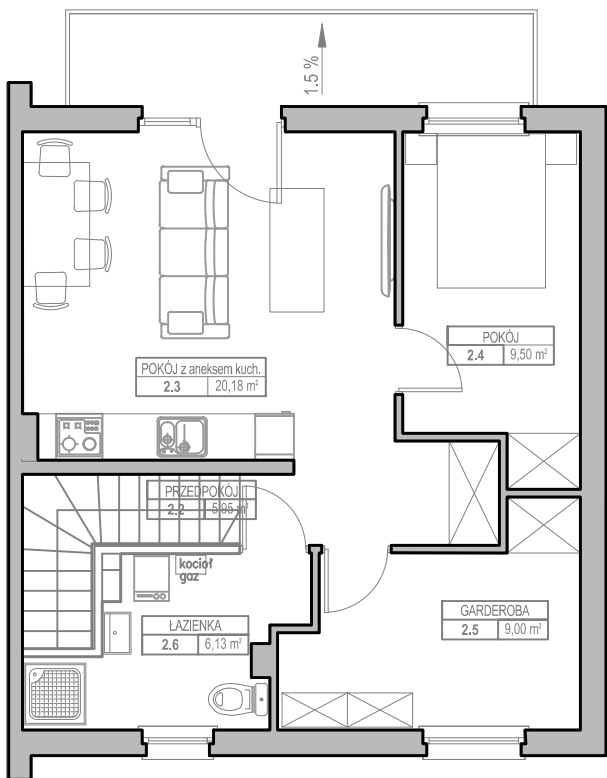

ZESPÓŁ BUDYNKÓW MIESZKALNYCH JEDNORODZINNYCH OSIEDLE RUBINOWE

STRYCH DO WŁASNEJ ARANŻACJI

MIESZKANIE	16B
METRAŻ	55,06m ²
KONDYGNACJA	I PIĘTRO