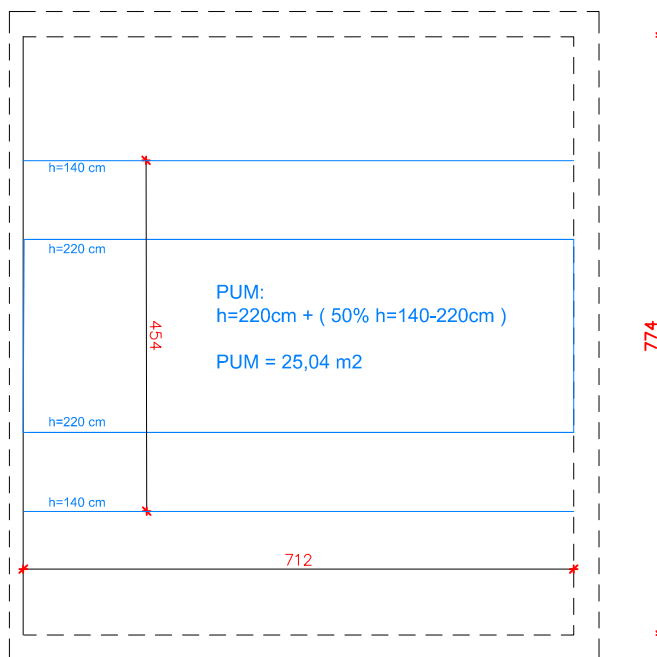

ZESPÓŁ BUDYNKÓW MIESZKALNYCH JEDNORODZINNYCH OSIEDLE RUBINOWE

STRYCH DO WŁASNEJ ARANŻACJI

MIESZKANIE	16B
METRAŻ	55,06m ²
KONDYGNACJA	I PIĘTRO