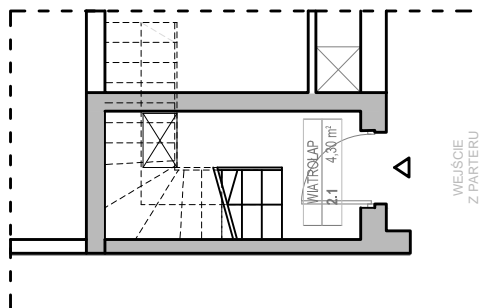

ZESPÓŁ BUDYNKÓW MIESZKALNYCH JEDNORODZINNYCH OSIEDLE RUBINOWE

STRYCH DO WŁASNEJ ARANŻACJI

MIESZKANIE	16B
METRAŻ	55,06m ²
KONDYGNACJA	I PIĘTRO