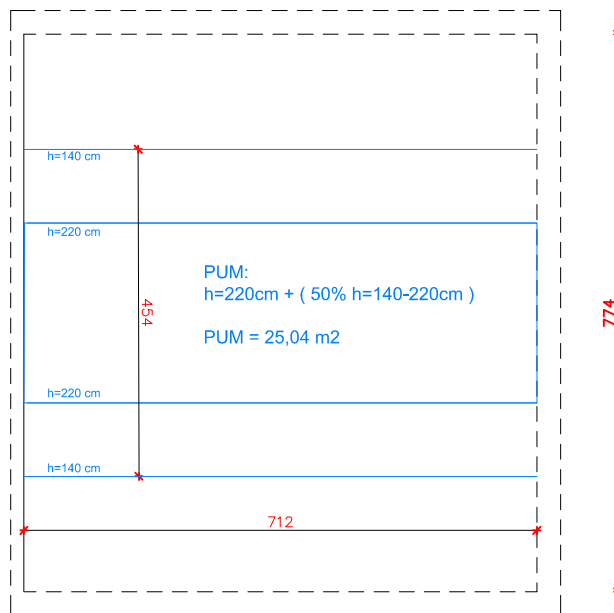

ZESPÓŁ BUDYNKÓW MIESZKALNYCH JEDNORODZINNYCH OSIEDLE RUBINOWE

STRYCH DO WŁASNEJ ARANŻACJI

0 1 2 3 4 5m

MIESZKANIE	20B
METRAŻ	55,06m ²
KONDYGNACJA	I PIĘTRO