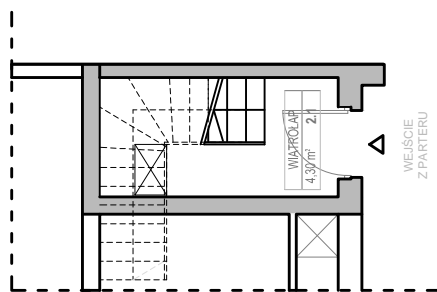

ZESPÓŁ BUDYNKÓW MIESZKALNYCH JEDNORODZINNYCH OSIEDLE RUBINOWE

STRYCH DO WŁASNEJ ARANŻACJI

0 1 2 3 4 5m

MIESZKANIE	20B
METRAŻ	55,06m ²
KONDYGNACJA	I PIĘTRO