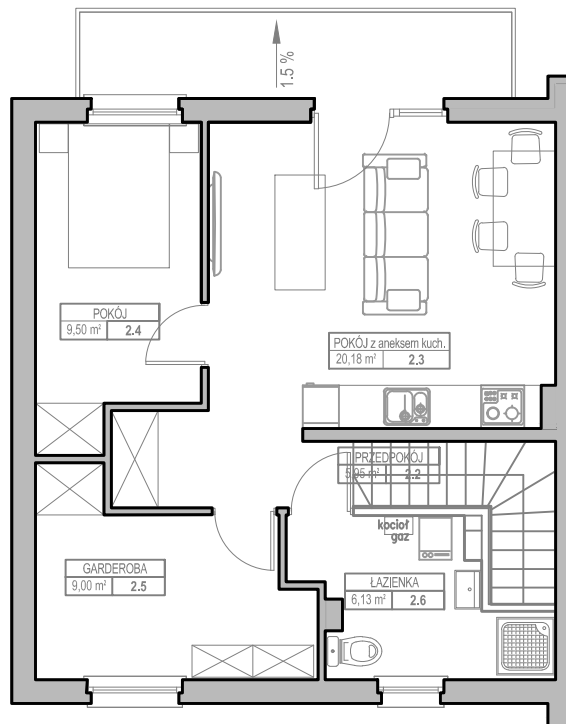

ZESPÓŁ BUDYNKÓW MIESZKALNYCH JEDNORODZINNYCH OSIEDLE RUBINOWE

STRYCH DO WŁASNEJ ARANŻACJI

0 1 2 3 4 5m

MIESZKANIE	20B
METRAŻ	55,06m ²
KONDYGNACJA	I PIĘTRO