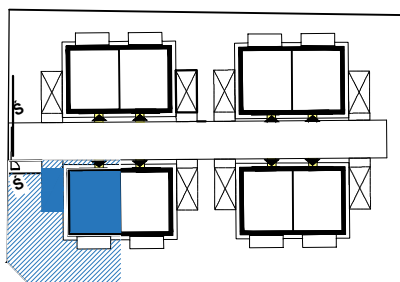

PIĘTRO

LOKALIZACJA:

NIEKŁONICE
UL. BURSZTYNOWA

LOKAL NR :

14A/2

POWIERZCHNIA :

74,52 m²