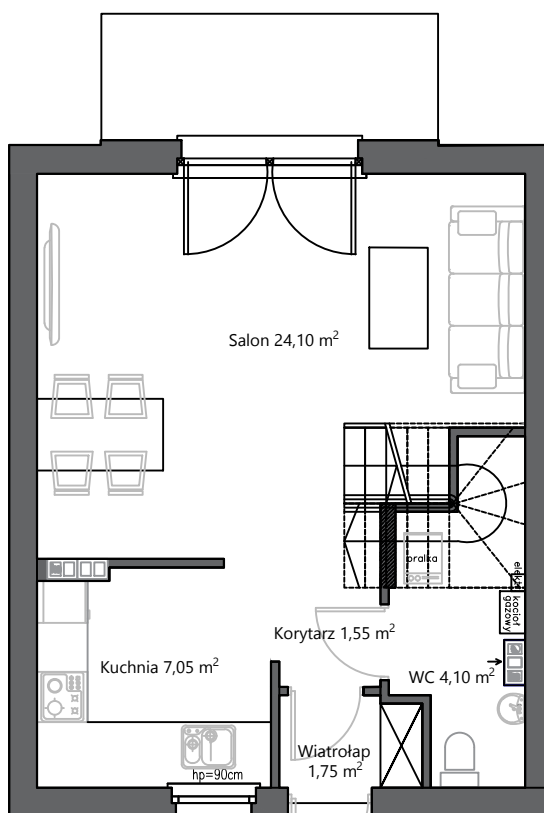

OSIEDLE BURSZTYNOWE

DZIAŁ SPRZEDAŻY

TEL. 94 30 70 170

TEL. 604 509 109

ADRES 75-800 Koszalin
ul. 1 Maja 20/5

info@dom-deweloper.eu

WWW.DOM-DEWELOPER.EU

PARTER