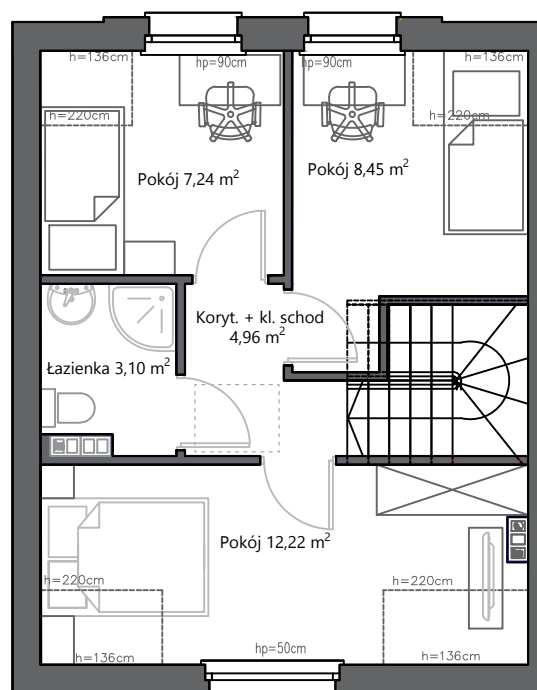

PIĘTRO

LOKALIZACJA:

NIEKŁONICE
UL. BURSZTYNOWA

LOKAL NR :

14A/2

POWIERZCHNIA :

74,52 m²