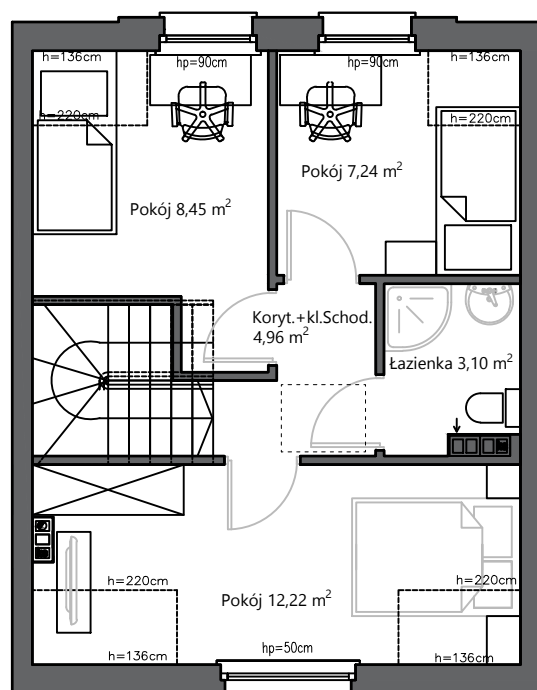

PIĘTRO

LOKALIZACJA:

NIEKŁONICE
UL. BURSZTYNOWA

LOKAL NR :

14 B / 1

POWIERZCHNIA :

74,52 m²