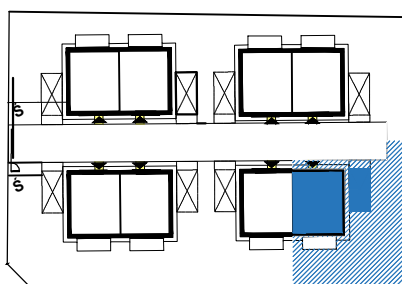

PIĘTRO

LOKALIZACJA:

NIEKŁONICE
UL. BURSZTYNOWA

LOKAL NR :

14 B / 1

POWIERZCHNIA :

74,52 m²