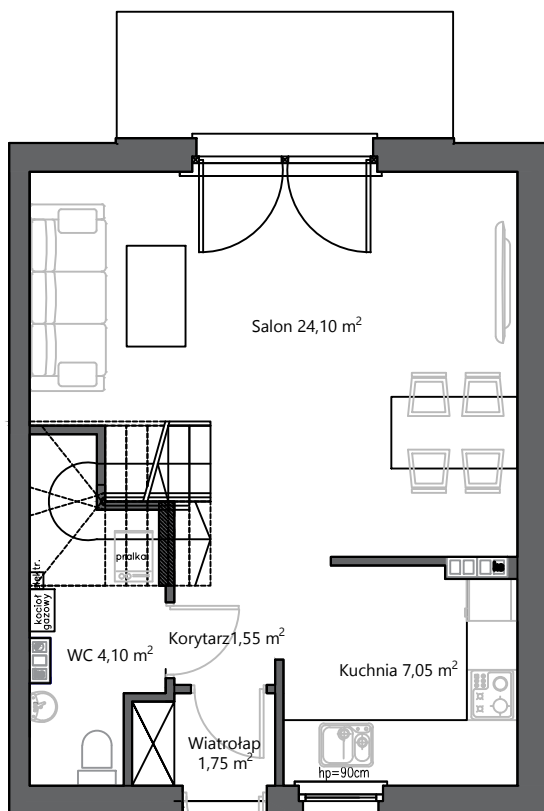

OSIEDLE BURSZTYNOWE

DZIAŁ SPRZEDAŻY

TEL. 94 30 70 170

TEL. 604 509 109

ADRES 75-800 Koszalin
ul. 1 Maja 20/5

info@dom-deweloper.eu

WWW.DOM-DEWELOPER.EU

PARTER