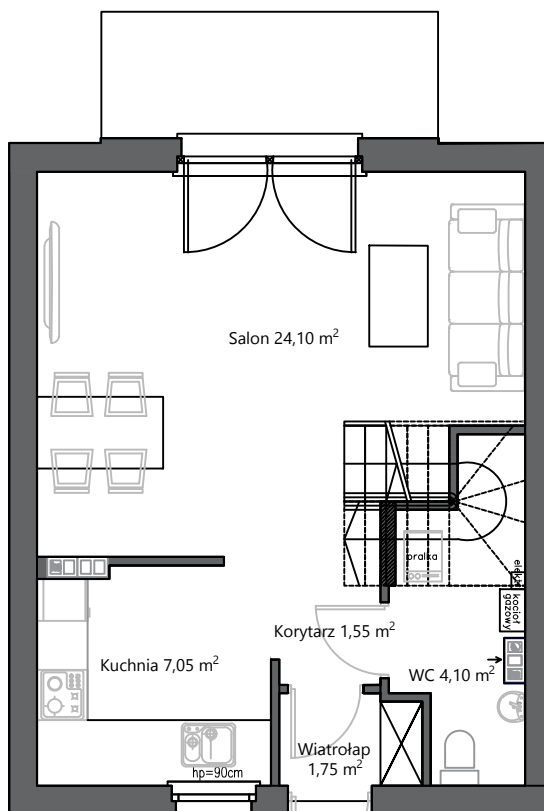

OSIEDLE BURSZTYNOWE

DZIAŁ SPRZEDAŻY

TEL. 94 30 70 170

TEL. 604 509 109

ADRES 75-800 Koszalin
ul. 1 Maja 20/5

info@dom-deweloper.eu

WWW.DOM-DEWELOPER.EU

PARTER