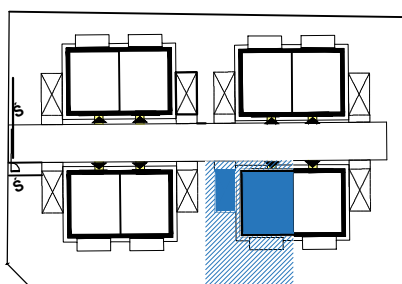

PIĘTRO

LOKALIZACJA:

NIEKŁONICE  
UL. BURSZTYNOWA

LOKAL NR :

14 B / 2

POWIERZCHNIA :

74,52 m<sup>2</sup>