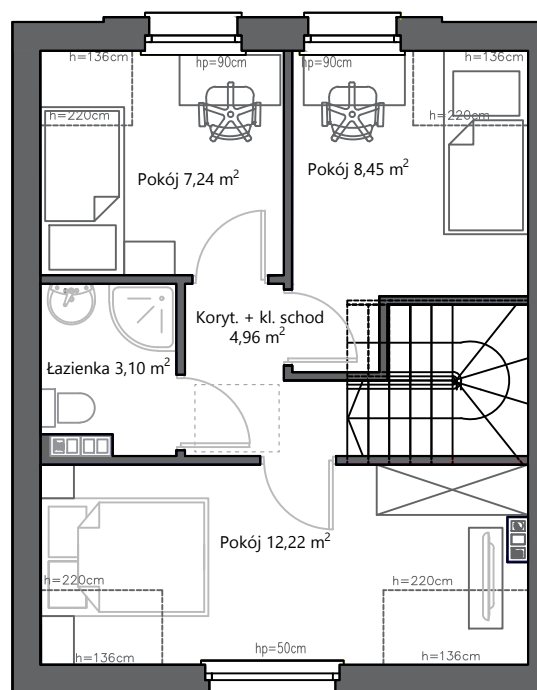

PIĘTRO

LOKALIZACJA:

NIEKŁONICE  
UL. BURSZTYNOWA

LOKAL NR :

14 B / 2

POWIERZCHNIA :

74,52 m<sup>2</sup>