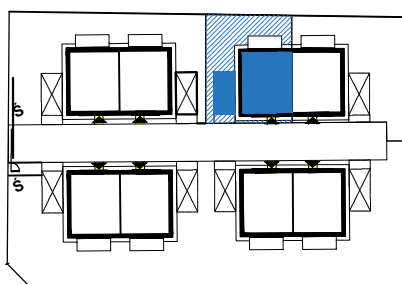

PIĘTRO

LOKALIZACJA:

NIEKŁONICE
UL. BURSZTYNOWA

LOKAL NR :

14C / 1

POWIERZCHNIA :

74,52 m²