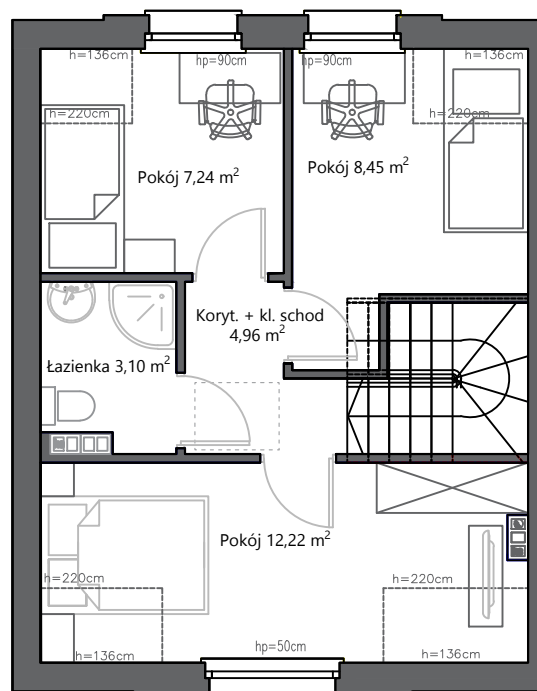

PIĘTRO

LOKALIZACJA:

NIEKŁONICE
UL. BURSZTYNOWA

LOKAL NR :

14C / 1

POWIERZCHNIA :

74,52 m²