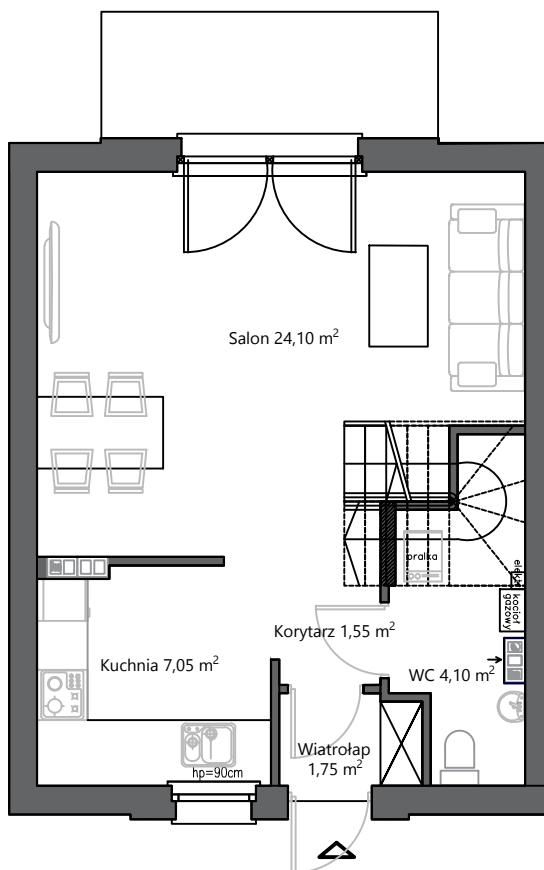

OSIEDLE BURSZTYNOWE

DZIAŁ SPRZEDAŻY

TEL. 94 30 70 170

TEL. 604 509 109

ADRES 75-800 Koszalin
ul. 1 Maja 20/5

info@dom-deweloper.eu

WWW.DOM-DEWELOPER.EU

PARTER