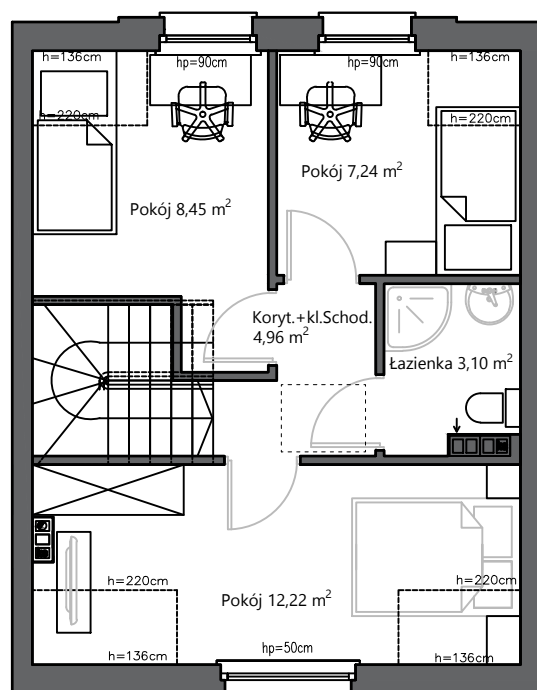

PIĘTRO

0 1 2 3 4 5m

LOKALIZACJA:

NIEKŁONICE
UL. BURSZTYNOWA

LOKAL NR :

14C/2

POWIERZCHNIA :

74,52 m²