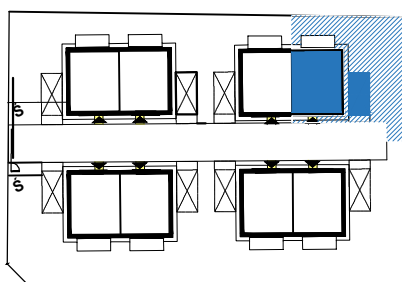

PIĘTRO

0 1 2 3 4 5m

LOKALIZACJA:

NIEKŁONICE
UL. BURSZTYNOWA

LOKAL NR :

14C/2

POWIERZCHNIA :

74,52 m²