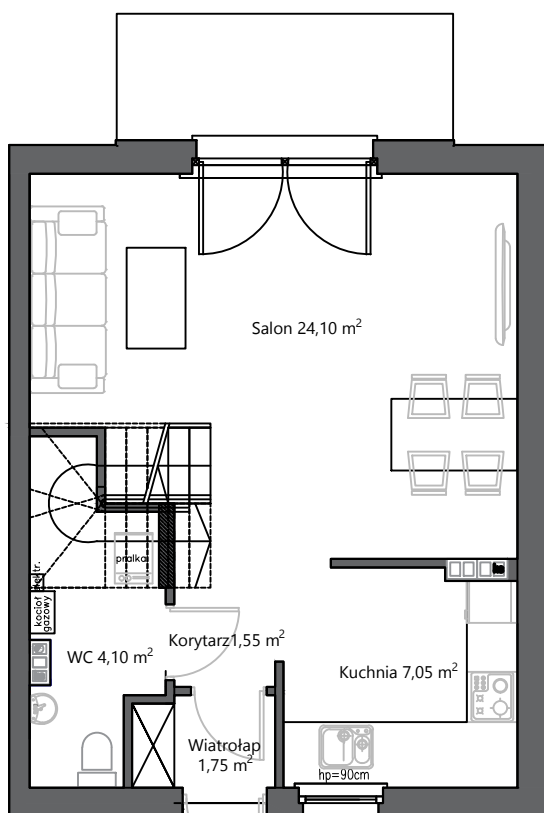

OSIEDLE BURSZTYNOWE

DZIAŁ SPRZEDAŻY

TEL. 94 30 70 170

TEL. 604 509 109

ADRES 75-800 Koszalin
ul. 1 Maja 20/5

info@dom-deweloper.eu

WWW.DOM-DEWELOPER.EU

PARTER