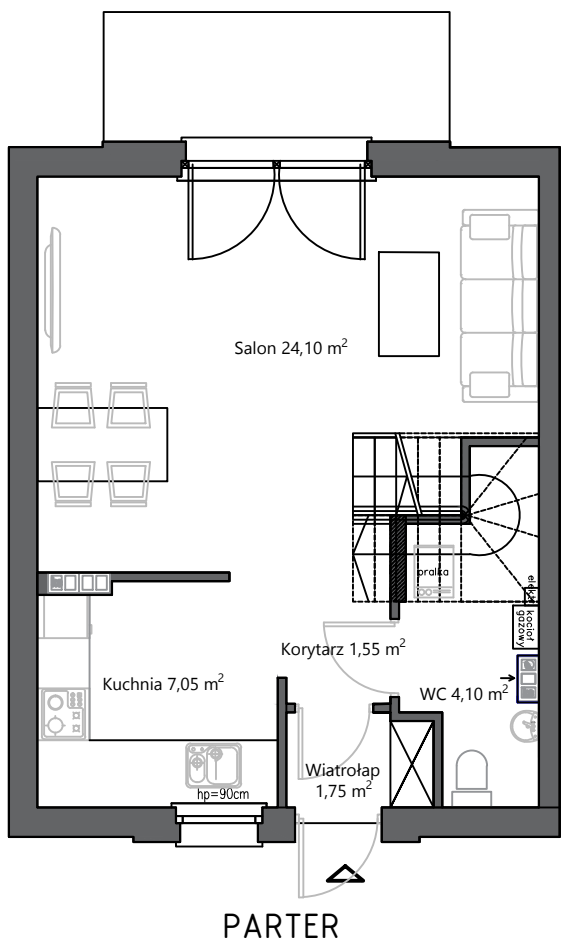

OSIEDLE BURSZTYNOWE

DZIAŁ SPRZEDAŻY

TEL. 94 30 70 170

TEL. 604 509 109

ADRES 75-800 Koszalin
ul. 1 Maja 20/5

info@dom-deweloper.eu

WWW.DOM-DEWELOPER.EU

LOKALIZACJA:

NIEKŁONICE
UL. BURSZTYNOWA

LOKAL NR :

11 / 1

POWIERZCHNIA :

74,52 m²