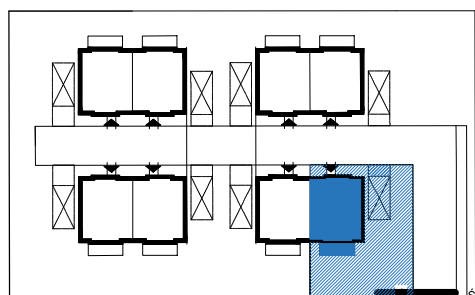

OSIEDLE BURSZTYNOWE

DZIAŁ SPRZEDAŻY

TEL. 94 30 70 170

TEL. 604 509 109

ADRES 75-800 Koszalin
ul. 1 Maja 20/5

info@dom-deweloper.eu

WWW.DOM-DEWELOPER.EU

LOKALIZACJA:

NIEKŁONICE
UL. BURSZTYNOWA

LOKAL NR :

11 / 1

POWIERZCHNIA :

74,52 m²