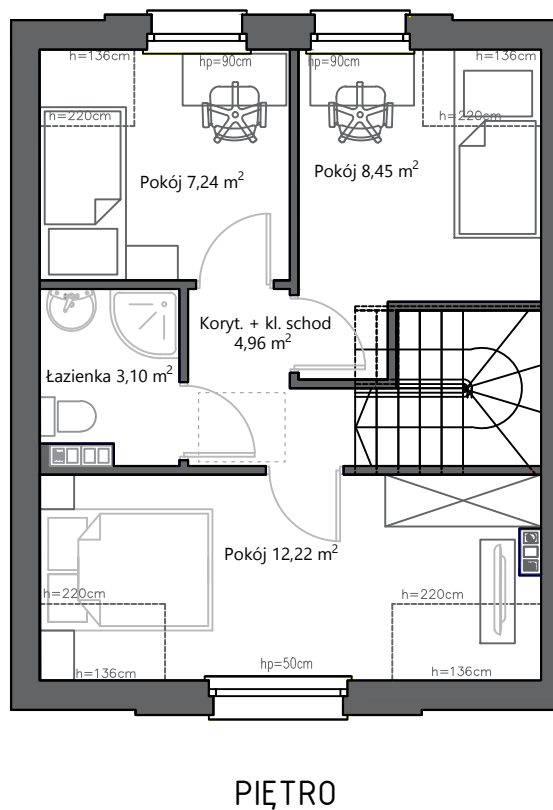

OSIEDLE BURSZTYNOWE

DZIAŁ SPRZEDAŻY

TEL. 94 30 70 170

TEL. 604 509 109

ADRES 75-800 Koszalin
ul. 1 Maja 20/5

info@dom-deweloper.eu

WWW.DOM-DEWELOPER.EU

LOKALIZACJA:

NIEKŁONICE
UL. BURSZTYNOWA

LOKAL NR :

11 / 1

POWIERZCHNIA :

74,52 m²